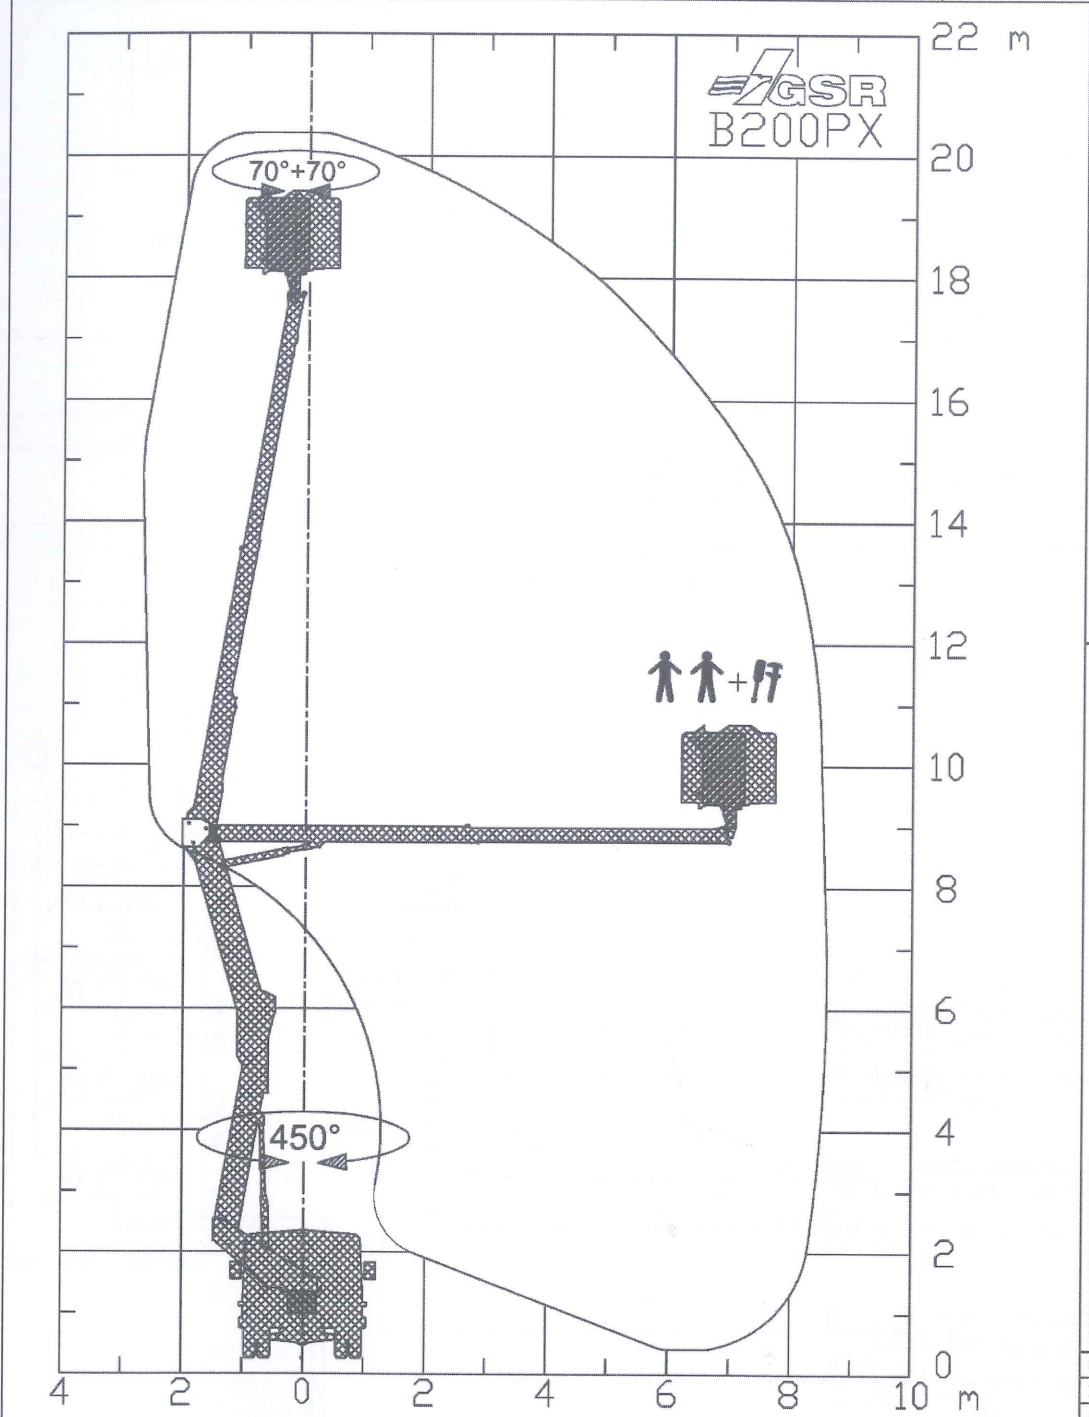

Pracovní diagram

Carico Nominale
Rated Load
Nontragfah...im korb
Charge nominale
Carga clasificada

max: () = 300 Kg

() = 80 Kg

Vedi Manuale
See Manual
Handbuch sehen 
Voir le manuel
Ver el manual

DATI INDICATIVI - APPROXIMATE DATA - TECHNISCHE ÄNDERUNGEN VORBEHALTEN
 DONNES INDICATIVES - DATOS APROXIMADOS

AGGIORNAMENTI MODIFICHE	
C	F
B	E
A	D

	DENOMINAZIONE	DATA	INDICE
	GRAFICO DI LAVORO	28-10-2015	DI MODIF.
		CODE	
		439.512	