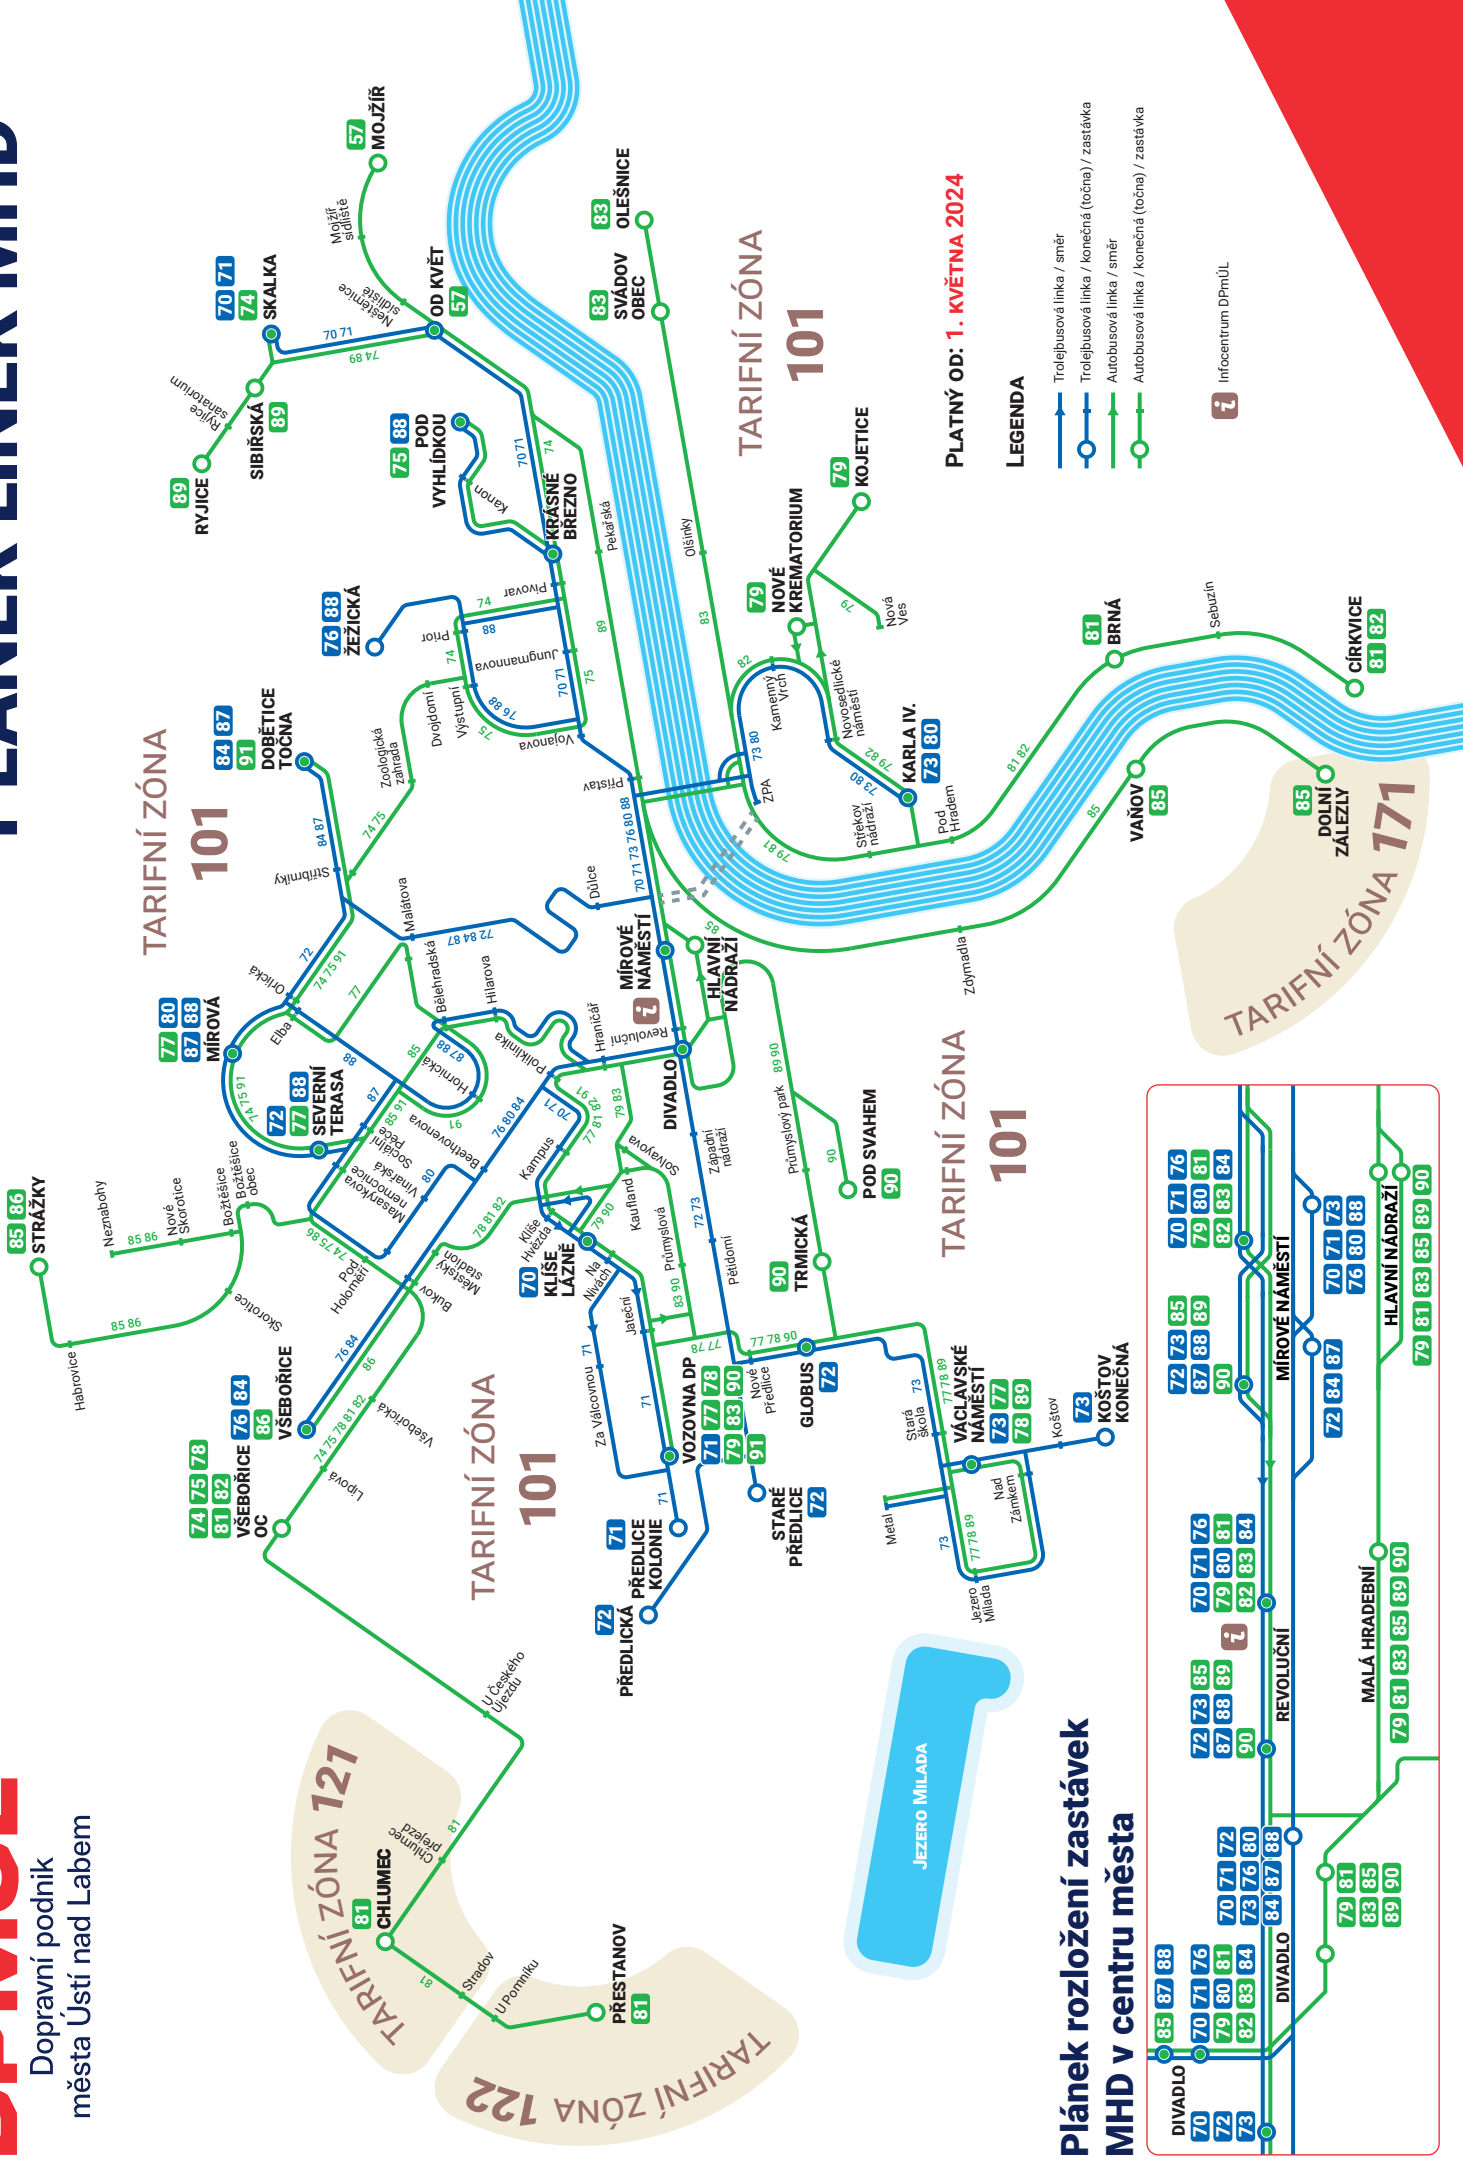

TARIFNÍ ZÓNA
101

TARIFNÍ ZÓNA
101

TARIFNÍ ZÓNA
101

TARIFNÍ ZÓNA
101

TARIFNÍ ZÓNA
171

TARIFNÍ ZÓNA
121

TARIFNÍ ZÓNA
122