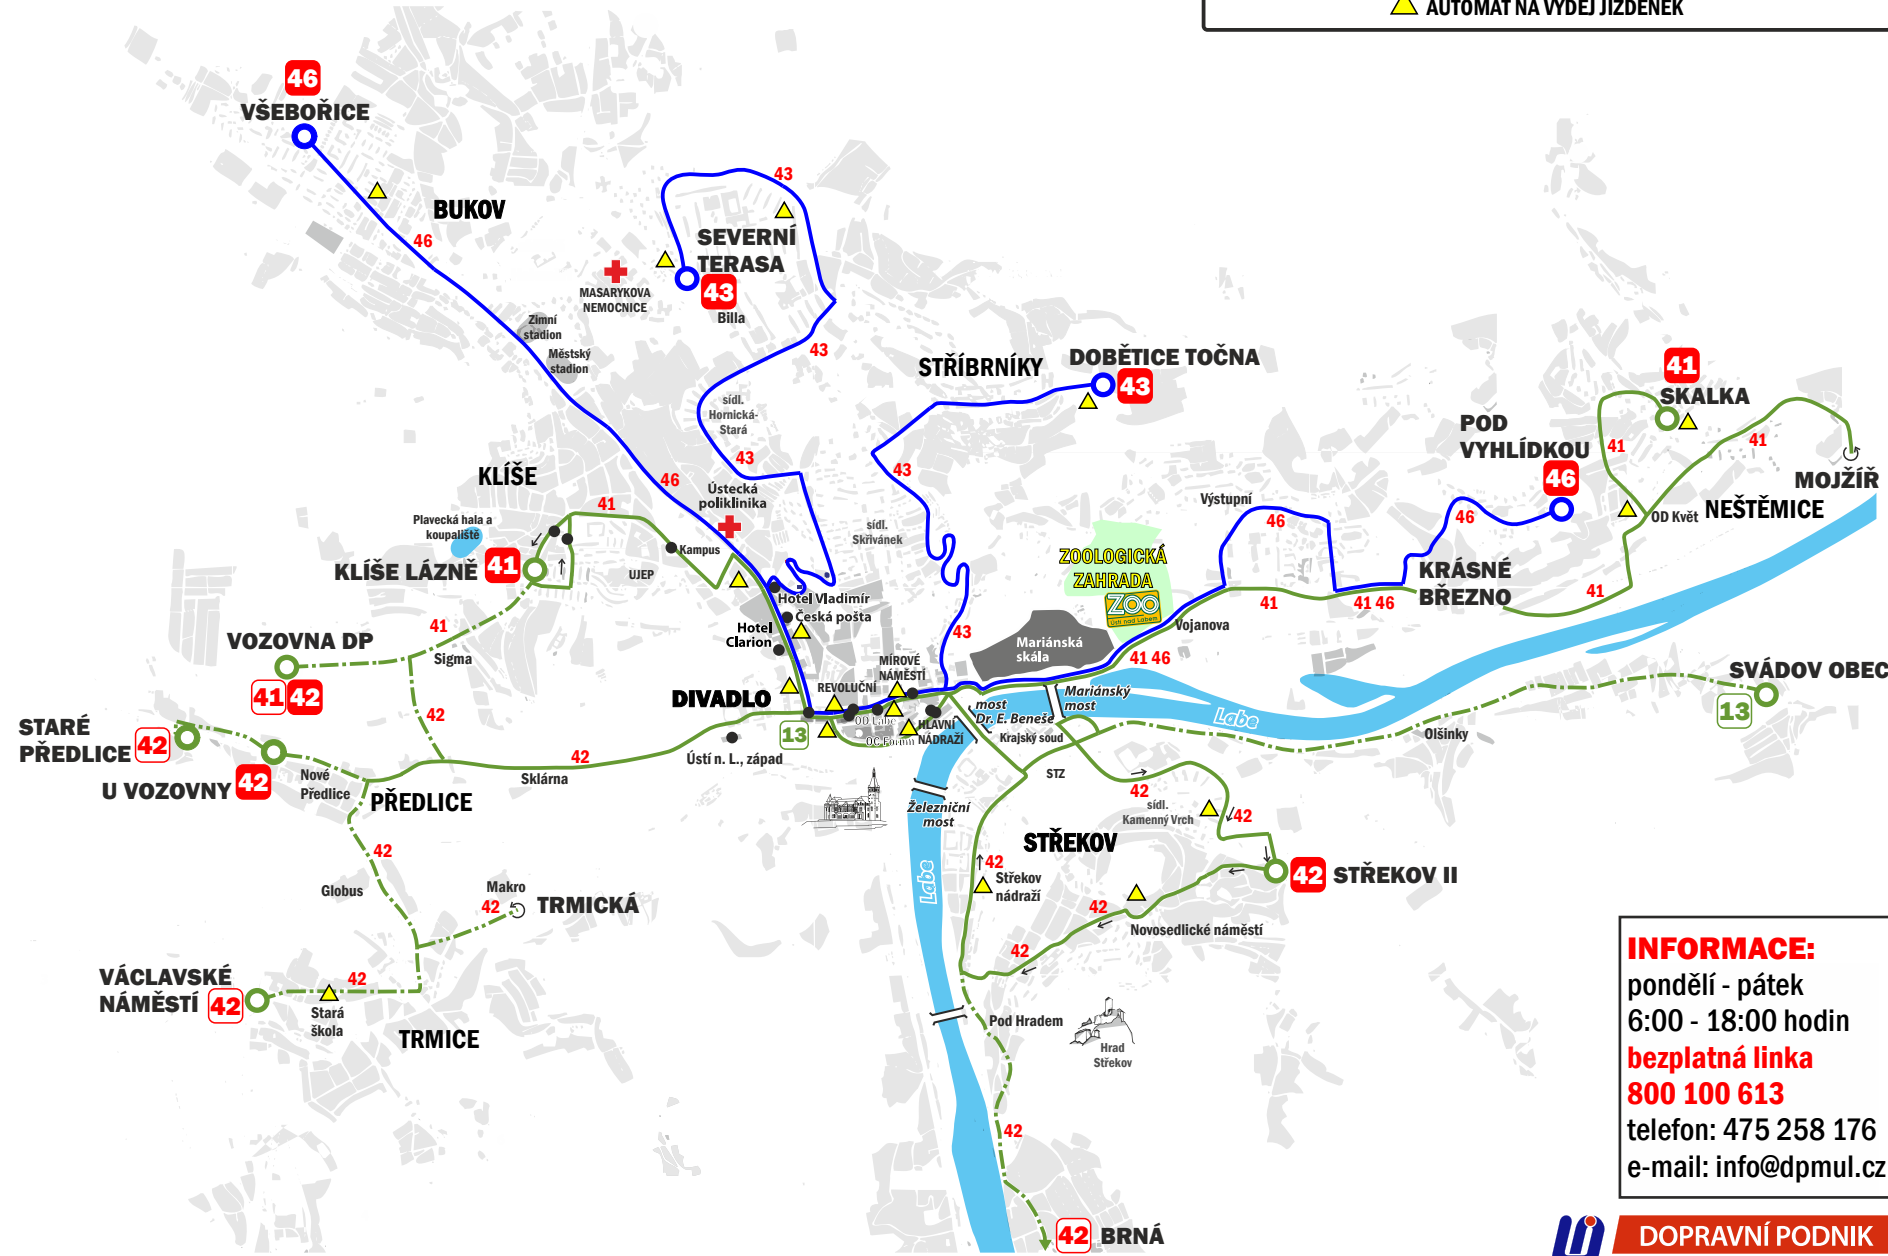

ORIENTAČNÍ SCHÉMA NOČNÍHO PROVOZU MĚSTSKÉ HROMADNÉ DOPRAVY

 autobusové linky
 trolejbusové linky
 linky 13, 41, 42
 vybrané spoje označené v JŘ
 AUTOMAT NA VÝDEJ JÍZDENEK

INFORMACE:
 pondělí - pátek
 6:00 - 18:00 hodin
 bezplatná linka
 800 100 613
 telefon: 475 258 176
 e-mail: info@dpmul.cz