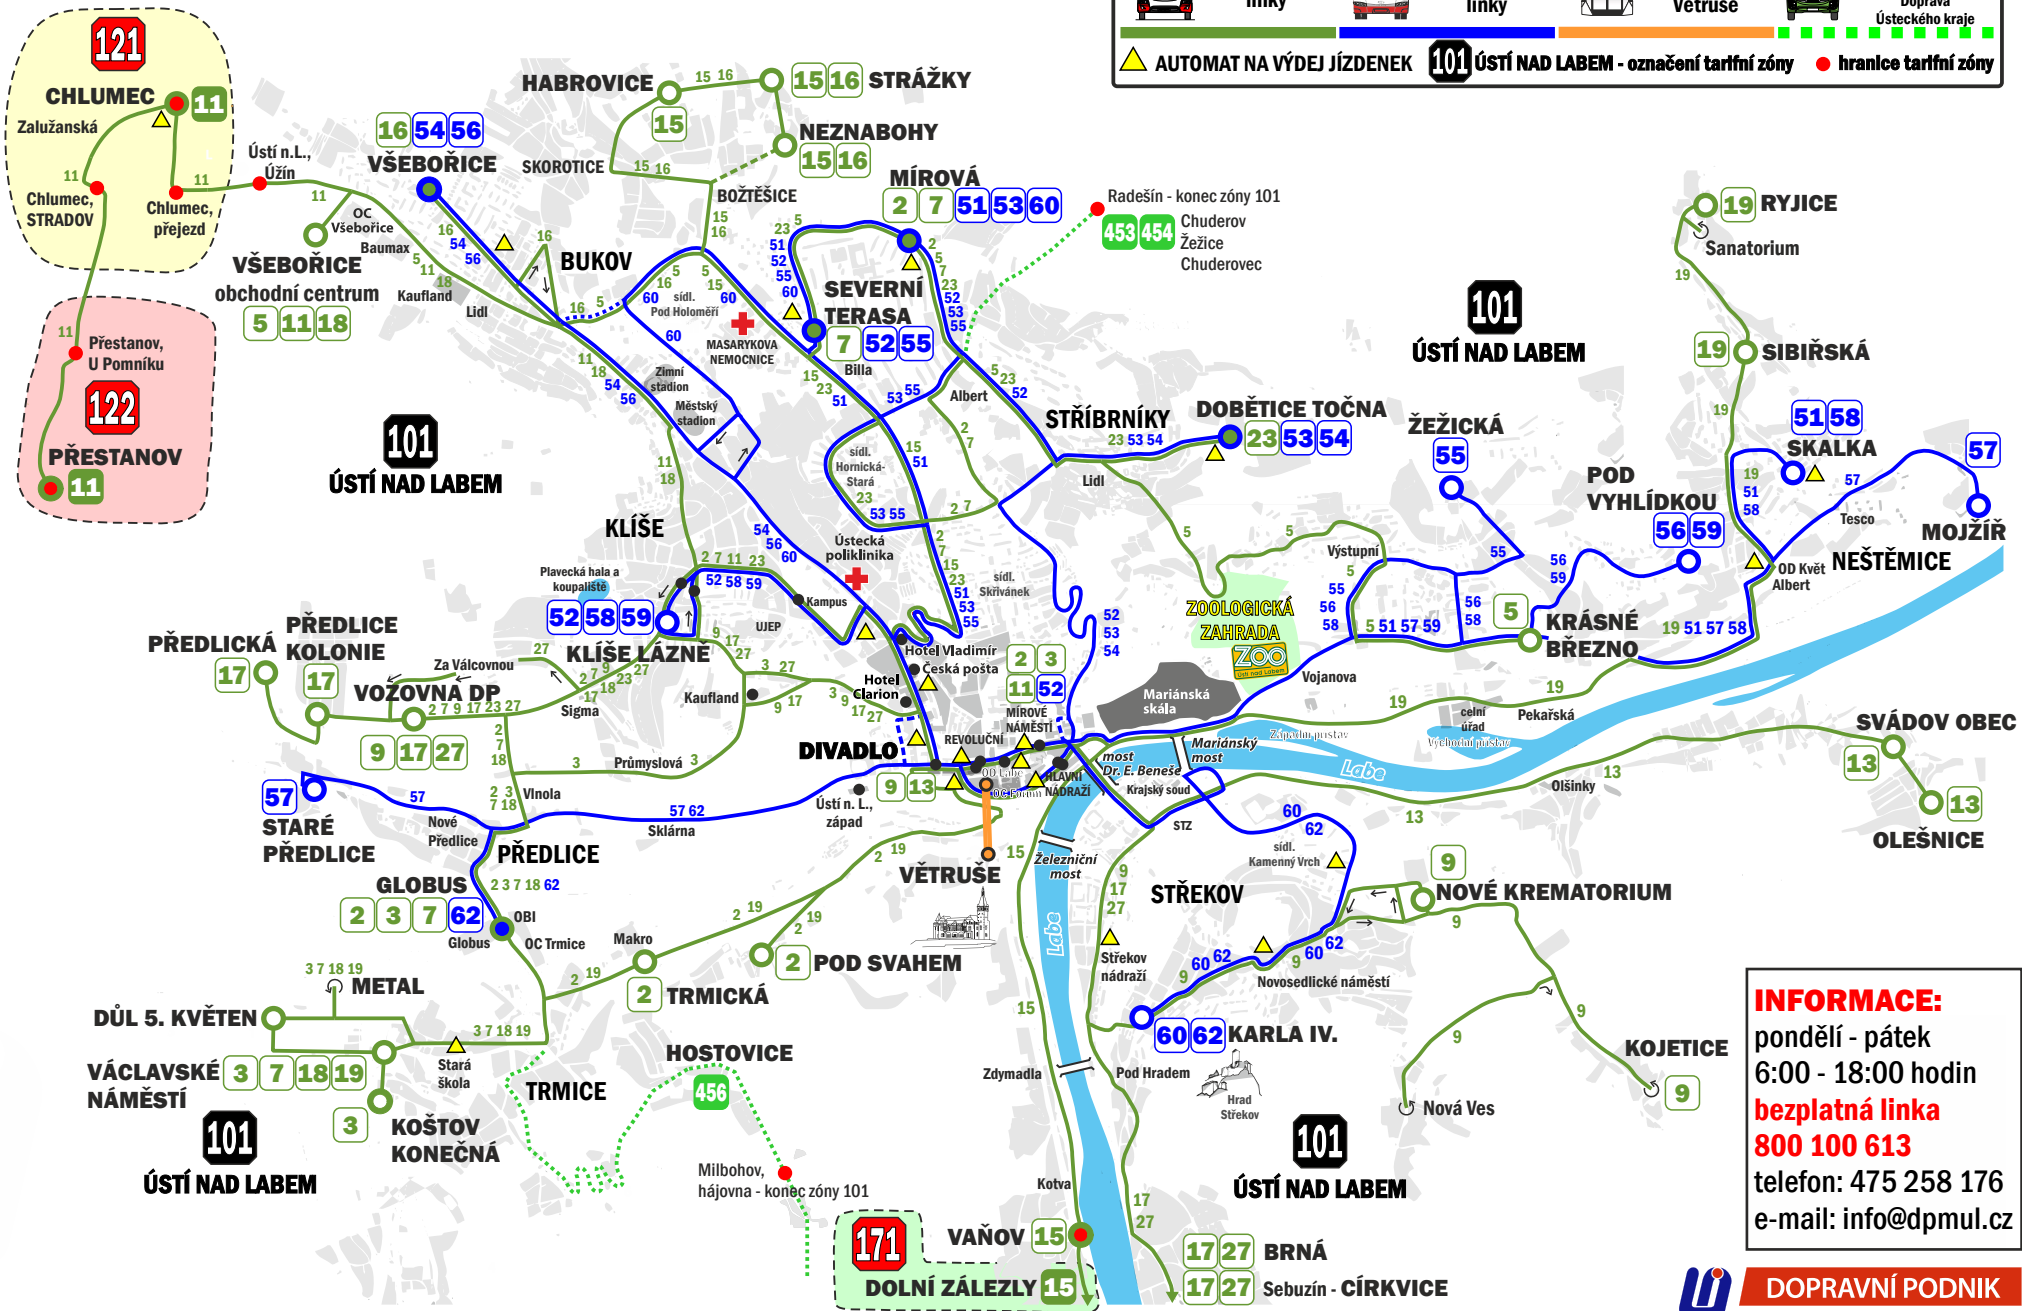

# ORIENTAČNÍ SCHÉMA DENNÍHO PROVOZU MĚSTSKÉ HROMADNÉ DOPRAVY

 autobusové linky
  trolejbusové linky
  lanová dráha Větruše
  linka DÚK

 AUTOMAT NA VÝDEJ JÍZDENEK
  101 ÚSTÍ NAD LABEM - označení tarifní zóny
  hranice tarifní zóny